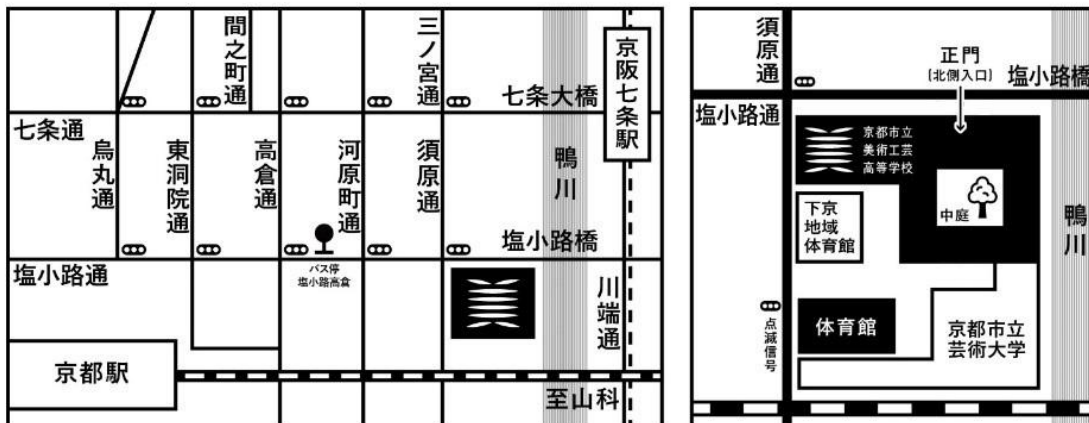

5. 持参するもの(服装は自由です。私服・制服いずれでも構いませんので、動きやすい服装でご参加ください。)

【全学年・保護者】下足袋、上履き、飲み物(水分補給のため)

【全学年】タオル(手拭き用)、エプロン(または汚れてもいい服)、筆記用具

6. その他

(1)保護者の方の付き添いは可能ですが、ART 体験への入室はご遠慮ください。

(2)申し込み後、参加できなくなった場合、右のQRコードよりご連絡ください。当日、急遽欠席される場合のご連絡は不要です。

京都市立美術工芸高等学校 企画推進部 電話番号:075-585-4666

(3)自転車での来校は禁止します。公共交通機関で来校ください。

(4)(保護者の皆さまへ)校内に駐車場はありませんので、お車による来校はご遠慮ください。

(5)後日、各公立中学校宛に申込者状況を送付します。

キャンセルフォーム

7. 本校住所:地図

当日は、正門(北側入口)にお越しください。

京都市立美術工芸高等学校 〒600-8202 京都市下京区川端町15番地

京都駅より 徒歩約15分 / 京阪本線 七条駅より 徒歩約6分 / 塩小路高倉 バス停より 徒歩約4分

京都市立美術工芸高等学校

KYOTO CITY SENIOR HIGH SCHOOL OF ART