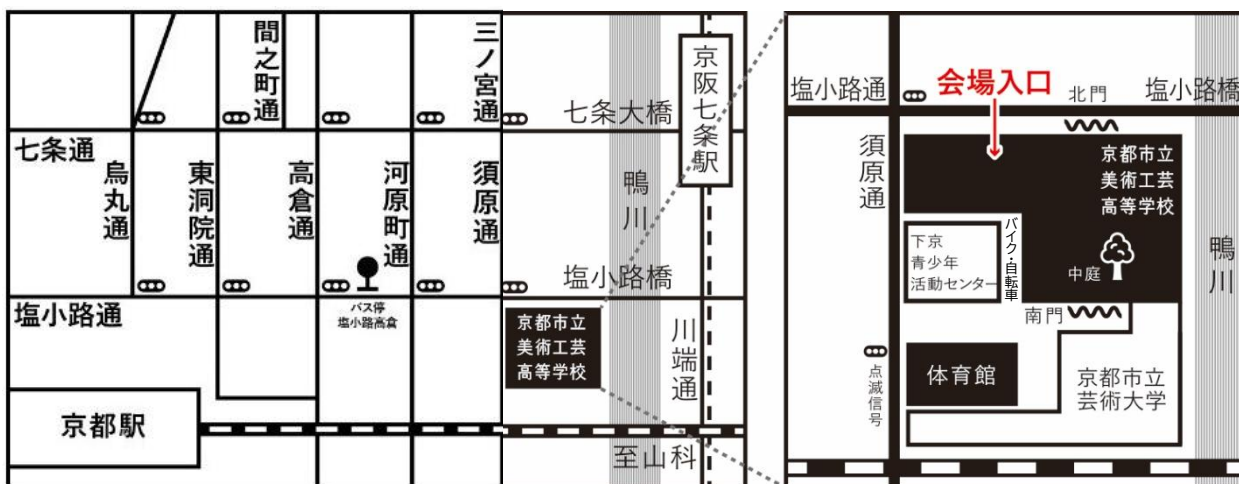

#### 2. 参加申し込みの方法

右QRコードもしくは学校ホームページよりアクセス願います。

締め切り:5月14日(木)

※当日参加(現地)も受け付けておりますが、座席や資料、メール発信準備のためできるだけ事前のお申込みをお願いいたします。

<裏面へつづく>

◎参加に際してのお願い

- (1) 本校は2足制です。下靴入れと、上靴をお持ちください。
- (2) 駐車場はございません。公共交通機関にてご利用ください。\*近隣に有料のコインパーキングがございます。
- (3) 不明点がありましたら、下記連絡先まで直接お電話ください。

京都市立美術工芸高等学校 担当:企画推進部 TEL:075-585-4666(平日 8:30~17:00)

3. 本校住所:地図

当日は、北門横の会場入り口よりご入校ください。

京都市立美術工芸高等学校 〒600-8202 京都市下京区川端町15番地

京都駅より徒歩約15分/京阪本線 七条駅より徒歩約6分/塩小路高倉・京都市立芸術大学前 バス停より徒歩約4分

■今後のスクールガイダンス予定

5月30日(土)	●オープンスクール [学校説明(中1~3年生)・授業体験(3年生のみ)等]	○全学年中学生 ○保護者 ◇中学校教員見学可
8月4日(火)	●オープンスクール “BIKO Art Hunting” [専攻実習見学 / ART体験 / 在学生交流会 等]	○小学6年生 ○全学年中学生 ○保護者
9月2日(水)	○教員対象 入学者選抜説明会(授業見学も開催)	◇中・小中学校教員
9月5日(土)	●オープンスクール [学校説明・授業体験 ※学年毎に時間を分けて開催予定]	○全学年中学生 ○保護者 ○教育関係者
10月7日(水) ~11日(日)	☆第47回 美作品展 [京都市京セラ美術館]	一般公開