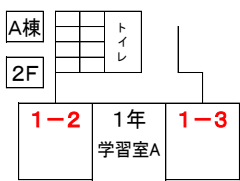

グラウンド

武道場

北棟 3F

西門

東門

自転車置き場

プール

東棟 2F

更衣室

トイレ

校長室

職員室

事務室

ミーティングコーナー

東棟 1F

倉庫