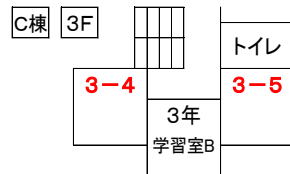

グラウンド

武道場

北棟 3F

西門

東門

自転車置き場

プール

東棟 2F

更衣室

トイレ

校長室

職員室

事務室

ミーティングコーナー

東棟 1F

倉庫