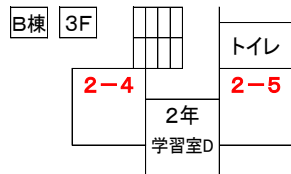

グラウンド

武道場

北棟 3F

西門

東門

自転車置き場

プール

東棟 2F

更衣室

トイレ

校長室

職員室

事務室

ミーティングコーナー

東棟 1F

倉庫