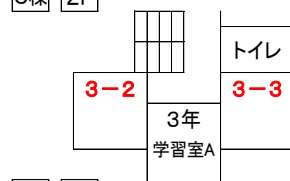

グラウンド

武道場

北棟 3F

西門

東門

自転車置き場

プール

東棟 2F

更衣室

トイレ

校長室

職員室

事務室

ミーティングコーナー

東棟 1F

倉庫