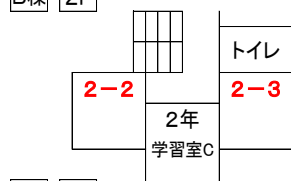

グラウンド

武道場

北棟 3F

西門

東門

自転車置き場

プール

東棟 2F

更衣室

トイレ

校長室

職員室

事務室

ミーティングコーナー

東棟 1F

倉庫