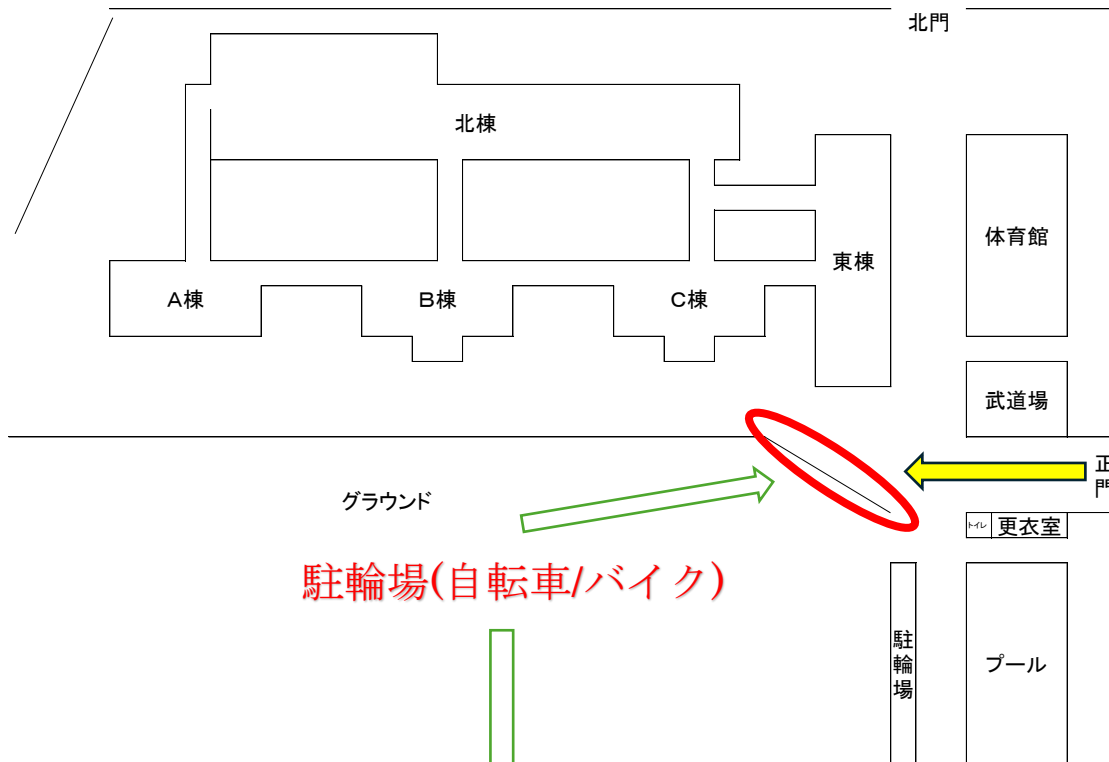

行事・懇談会時の駐輪場(自転車・バイク)についてお知らせ

指定の場所に限り、自転車・バイクの駐輪は許可します。

*安全上、校内では自転車・バイクから降りていただき駐輪してください。

*駐輪場での盗難・事故等は責任を負いかねます。

★自家用車での来校は、原則、禁止としています。

(注)学校周辺の路上駐車・近隣商業施設への無断駐車は絶対にしないで下さい。

令和8年度

大枝中学校 平面図

北門

産廃置場

駐車場

体育館

東棟 3F

PTA
ルーム

会議室

小会議室

グラウンド

武道場

北棟 3F

西門

東門

自転車置き場

プール

東棟 2F

更衣室

トイレ

校長室

職員室

事務室

ミーティングコーナー

東棟 1F

倉庫