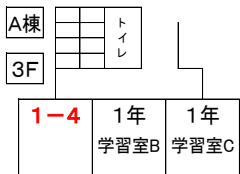

グラウンド

武道場

北棟 3F

西門

東門

自転車置き場

プール

東棟 2F

更衣室

トイレ

校長室

職員室

事務室

ミーティングコーナー

東棟 1F

倉庫