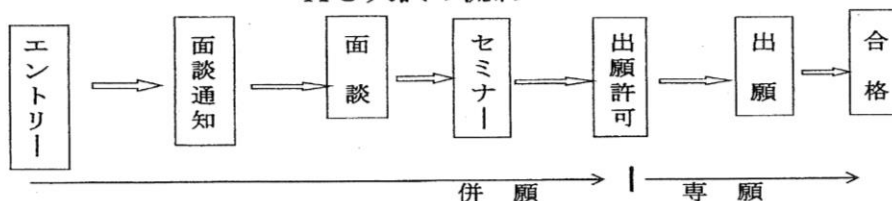

羅針盤

太秦中学校
進路指導部
10月7日 No.98
松田成司

大学入試制度について

「高校にも入学していないのに」と思うかもしれませんが、先のことを考えると大切なことなのでぜひ試してみました。

大学入試制度

— AO入試の流れ —

今後の学校説明会の予定（締め切り順になっています）

実施日			申し込み方法	申し込み締め切り	学校名		内容	
10	13	水	HP	10	8	綾羽高等学校（滋賀県）	私	ナイト学校見学会
10	16	土	HP	10	8	京都府立京都すばる高等学校	公	専門学科体験授業（商業）
10	23	土	HP	10	8	京都府立久御山高等学校	公	第2回学校説明会・授業体験・個別相談会
10	14	木	HP	10	9	綾羽高等学校（滋賀県）	私	ナイト学校見学会
10	14	木	HP	10	9	洛陽総合高等学校	私	夜の学校相談会
10	16	土	HP	10	11	京都近畿情報高等専修学校	私	第1回体験入学
10	16	土	HP	10	11	金光大阪高等学校	私	オープンスクール
10	16	土	HP	10	11	京都成章高等学校	私	昼の見学会
10	16	土	HP	10	11	京都橘高等学校	私	オープンキャンパスⅡ 入試説明会
10	16	土	HP	10	11	ノートルダム女学院高等学校	私	オープンスクール
10	16	土	HP	10	11	京都市立紫野高等学校	公	学校説明会
10	16	土	HP	10	11	京都明徳高等学校	私	オープンスクール
10	17	日	HP	10	12	京都西山高等学校	私	オープンキャンパス
10	17	日	HP	10	12	龍谷大学付属平安高等学校	私	入試説明会
10	17	日	HP	10	12	平安女学院高等学校	私	学校説明会
10	23	土	HP	10	12	京都府立北嵯峨高等学校	公	学校説明会
10	18	月	HP	10	13	京都成章高等学校	私	夜の見学会
10	30	土	HP	10	13	京都市立日吉ヶ丘高等学校	公	第3回学校説明会
10	23	土	HP	10	15	京都府立京都すばる高等学校	公	学校説明会
10	22	金	HP	10	17	洛陽総合高等学校	私	夜の学校相談会
10	30	土	HP	10	17	京都市立銅駝美術工芸高等学校	公	秋のオープンスクール「実技講習会」
10	23	土	HP	10	18	藍野高等学校	私	秋の入試相談会（～24日）
10	23	土	HP	10	18	京都府立鴨沂高等学校	公	学校公開・学校説明会
10	23	土	HP	10	18	華頂女子高等学校	私	個別進学相談会
10	23	土	HP	10	18	京都女子高等学校	私	入試説明会
10	23	土	HP	10	18	京都芸術大学附属高等学校	私	オープンスクール
10	23	土	HP	10	18	京都府立向陽高等学校	公	学校説明会・部活動体験
10	23	土	HP	10	18	京都国際高等学校	私	第3回オープンスクール
10	23	土	HP	10	18	京都聖母学院高等学校	私	入試説明会&個別相談会
10	23	土	HP	10	18	京都市立京都奏和高等学校	公	体験授業
10	23	土	HP	10	18	京都つくば開成高等学校（通信制）	私	清園祭（文化祭）
10	23	土	HP	10	18	長尾谷高等学校	私	学校説明会
10	23	土	HP	10	18	東山高等学校	私	オープンセミナー
10	23	土	HP	10	18	京都府立洛東高等学校	公	学校公開、部活動体験
10	25	月	HP	10	20	ノートルダム女学院高等学校	私	トワイライト個別相談会（～29日）
11	6	土	HP	10	20	京都府立城南斐創高等学校	公	第5回学校説明会
11	6	土	HP	10	20	京都府立鳥羽高等学校	公	学校説明会Ⅱ
11	6	土	HP	10	22	京都府立東稜高等学校	公	第3回学校説明会
10	28	木	HP	10	23	京都成章高等学校	私	夜の見学会
10	30	土	HP	10	25	京都府立乙訓高等学校	公	学校説明会③
10	30	土	HP	10	25	華頂女子高等学校	私	個別進学相談会
10	30	土	HP	10	25	京都教育大附属高等学校	国	第3回学校説明会
10	30	土	HP	10	25	京都近畿情報高等専修学校	私	第2回体験入学
10	30	土	HP	10	25	京都成章高等学校	私	昼の見学会
10	30	土	HP	10	25	長尾谷高等学校	私	学校説明会
10	30	土	HP	10	25	京都府立八幡高等学校	公	学科説明会（南）・部活動個別説明会（北）
10	30	土	HP	10	25	京都府立洛北高等学校	公	学校説明会
10	30	土	HP	10	25	立命館守山高等学校	私	第2回オープンキャンパス
11	2	木	HP	10	28	京都明徳高等学校	私	夜の学校見学会
11	3	水	HP	10	29	綾羽高等学校（滋賀県）	私	オープンキャンパス
11	3	水	HP	10	29	京都芸術高等学校	私	オープンスクール・入試説明会
11	3	水	HP	10	29	京都成章高等学校	私	昼の見学会
11	3	水	HP	10	29	京都両洋高等学校	私	オータムオープンスクール
11	6	土	HP	10	29	京都市立西京高等学校	公	学校説明会・体験授業
11	3	祝	HP	10	30	平安女学院高等学校	私	学校説明会
11	6	土	HP	11	1	大谷高等学校	私	学校説明会Ⅲ
11	6	土	HP	11	1	京都外大西高等学校	私	第3回学校説明会・公開授業
11	6	土	HP	11	1	華頂女子高等学校	私	第1回入試説明会
11	6	土	HP	11	1	京都府立亀岡高等学校	公	実技講習会Ⅱ
11	6	土	HP	11	1	京都女子高等学校	私	学校見学会
11	6	土	HP	11	1	京都市立京都工学院高等学校	公	学校説明会
11	6	土	HP	11	1	金光大阪高等学校	私	学校説明会
11	6	土	HP	11	1	京都産業大学附属高等学校	私	入試説明会
11	6	土	HP	11	1	京都橘高等学校	私	オープンキャンパスⅢ コース別入試説明会
11	6	土	HP	11	1	京都市立塔南高等学校	公	学校説明会
11	6	土	HP	11	1	ノートルダム女学院高等学校	私	授業見学会