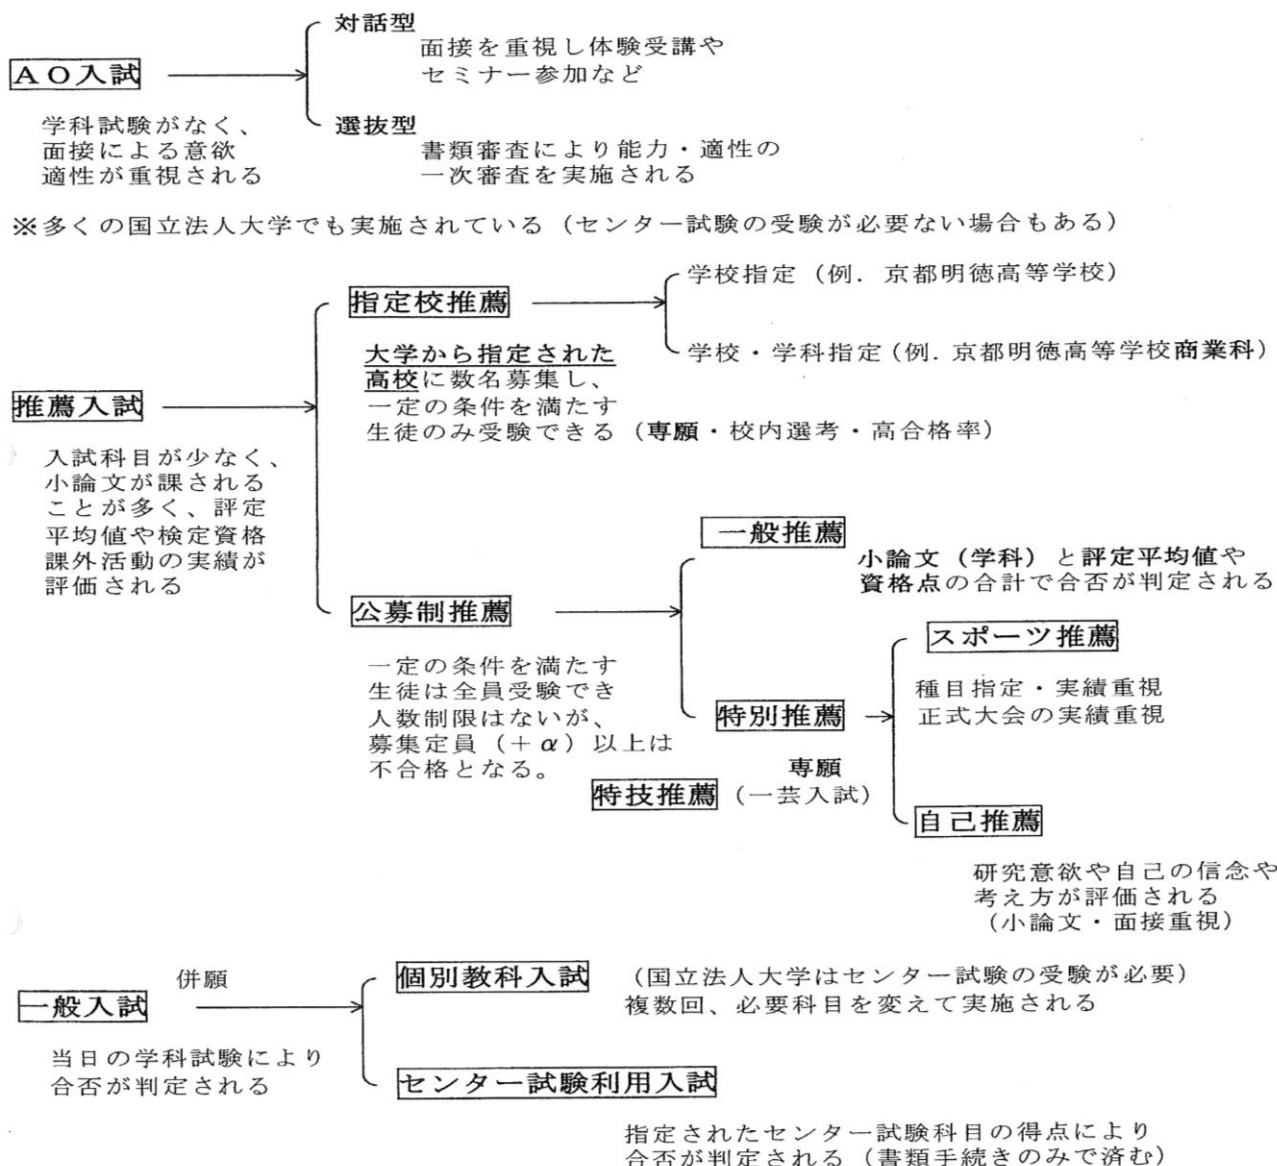

羅針盤

太秦中学校
進路指導部
10月7日 No.98
松田成司

大学入試制度について

「高校にも入学していないのに」と思うかもしれませんが、先のことを考えると大切なことなのでぜひ試してみました。

大学入試制度

— AO入試の流れ —

今後の学校説明会の予定（締め切り順になっています）

実施日			申し込み方法	申し込み締め切り	学校名		内容	
10	13	水	HP	10	8	綾羽高等学校（滋賀県）	私	ナイト学校見学会
10	16	土	HP	10	8	京都府立京都すばる高等学校	公	専門学科体験授業（商業）
10	23	土	HP	10	8	京都府立久御山高等学校	公	第2回学校説明会・授業体験・個別相談会
10	14	木	HP	10	9	綾羽高等学校（滋賀県）	私	ナイト学校見学会
10	14	木	HP	10	9	洛陽総合高等学校	私	夜の学校相談会
10	16	土	HP	10	11	京都近畿情報高等専修学校	私	第1回体験入学
10	16	土	HP	10	11	金光大阪高等学校	私	オープンスクール
10	16	土	HP	10	11	京都成章高等学校	私	昼の見学会
10	16	土	HP	10	11	京都橘高等学校	私	オープンキャンパスⅡ 入試説明会
10	16	土	HP	10	11	ノートルダム女学院高等学校	私	オープンスクール
10	16	土	HP	10	11	京都市立紫野高等学校	公	学校説明会
10	16	土	HP	10	11	京都明徳高等学校	私	オープンスクール
10	17	日	HP	10	12	京都西山高等学校	私	オープンキャンパス
10	17	日	HP	10	12	龍谷大学付属平安高等学校	私	入試説明会
10	17	日	HP	10	12	平安女学院高等学校	私	学校説明会
10	23	土	HP	10	12	京都府立北嵯峨高等学校	公	学校説明会
10	18	月	HP	10	13	京都成章高等学校	私	夜の見学会
10	30	土	HP	10	13	京都市立日吉ヶ丘高等学校	公	第3回学校説明会
10	23	土	HP	10	15	京都府立京都すばる高等学校	公	学校説明会
10	22	金	HP	10	17	洛陽総合高等学校	私	夜の学校相談会
10	30	土	HP	10	17	京都市立銅駝美術工芸高等学校	公	秋のオープンスクール「実技講習会」
10	23	土	HP	10	18	藍野高等学校	私	秋の入試相談会（～24日）
10	23	土	HP	10	18	京都府立鴨沂高等学校	公	学校公開・学校説明会
10	23	土	HP	10	18	華頂女子高等学校	私	個別進学相談会
10	23	土	HP	10	18	京都女子高等学校	私	入試説明会
10	23	土	HP	10	18	京都芸術大学附属高等学校	私	オープンスクール
10	23	土	HP	10	18	京都府立向陽高等学校	公	学校説明会・部活動体験
10	23	土	HP	10	18	京都国際高等学校	私	第3回オープンスクール
10	23	土	HP	10	18	京都聖母学院高等学校	私	入試説明会&個別相談会
10	23	土	HP	10	18	京都市立京都奏和高等学校	公	体験授業
10	23	土	HP	10	18	京都つくば開成高等学校（通信制）	私	清園祭（文化祭）
10	23	土	HP	10	18	長尾谷高等学校	私	学校説明会
10	23	土	HP	10	18	東山高等学校	私	オープンセミナー
10	23	土	HP	10	18	京都府立洛東高等学校	公	学校公開、部活動体験
10	25	月	HP	10	20	ノートルダム女学院高等学校	私	トワイライト個別相談会（～29日）
11	6	土	HP	10	20	京都府立城南斐創高等学校	公	第5回学校説明会
11	6	土	HP	10	20	京都府立鳥羽高等学校	公	学校説明会Ⅱ
11	6	土	HP	10	22	京都府立東稜高等学校	公	第3回学校説明会
10	28	木	HP	10	23	京都成章高等学校	私	夜の見学会
10	30	土	HP	10	25	京都府立乙訓高等学校	公	学校説明会③
10	30	土	HP	10	25	華頂女子高等学校	私	個別進学相談会
10	30	土	HP	10	25	京都教育大附属高等学校	国	第3回学校説明会
10	30	土	HP	10	25	京都近畿情報高等専修学校	私	第2回体験入学
10	30	土	HP	10	25	京都成章高等学校	私	昼の見学会
10	30	土	HP	10	25	長尾谷高等学校	私	学校説明会
10	30	土	HP	10	25	京都府立八幡高等学校	公	学科説明会（南）・部活動個別説明会（北）
10	30	土	HP	10	25	京都府立洛北高等学校	公	学校説明会
10	30	土	HP	10	25	立命館守山高等学校	私	第2回オープンキャンパス
11	2	木	HP	10	28	京都明徳高等学校	私	夜の学校見学会
11	3	水	HP	10	29	綾羽高等学校（滋賀県）	私	オープンキャンパス
11	3	水	HP	10	29	京都芸術高等学校	私	オープンスクール・入試説明会
11	3	水	HP	10	29	京都成章高等学校	私	昼の見学会
11	3	水	HP	10	29	京都両洋高等学校	私	オータムオープンスクール
11	6	土	HP	10	29	京都市立西京高等学校	公	学校説明会・体験授業
11	3	祝	HP	10	30	平安女学院高等学校	私	学校説明会
11	6	土	HP	11	1	大谷高等学校	私	学校説明会Ⅲ
11	6	土	HP	11	1	京都外大西高等学校	私	第3回学校説明会・公開授業
11	6	土	HP	11	1	華頂女子高等学校	私	第1回入試説明会
11	6	土	HP	11	1	京都府立亀岡高等学校	公	実技講習会Ⅱ
11	6	土	HP	11	1	京都女子高等学校	私	学校見学会
11	6	土	HP	11	1	京都市立京都工学院高等学校	公	学校説明会
11	6	土	HP	11	1	金光大阪高等学校	私	学校説明会
11	6	土	HP	11	1	京都産業大学附属高等学校	私	入試説明会
11	6	土	HP	11	1	京都橘高等学校	私	オープンキャンパスⅢ コース別入試説明会
11	6	土	HP	11	1	京都市立塔南高等学校	公	学校説明会
11	6	土	HP	11	1	ノートルダム女学院高等学校	私	授業見学会