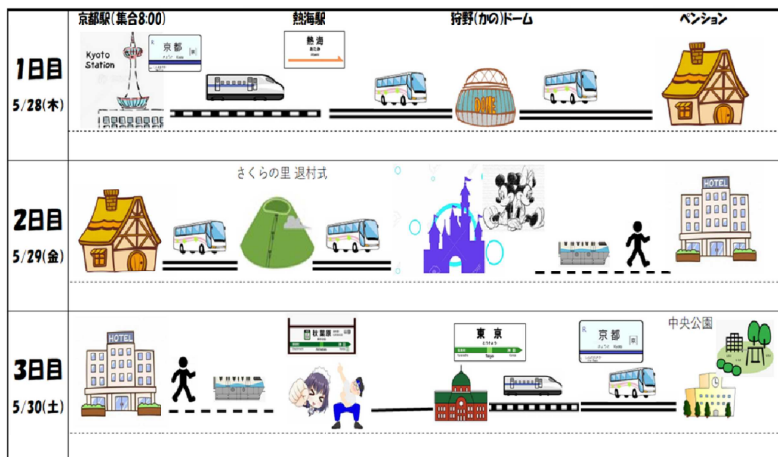

した内容をどこまで理解し、定着しているのかを確認

するため全市一斉に実施しています。また、直接、学校の成績には影響する取り組みではありませんが、これからの進路選択への参考データにもつながってきます。

今後、3年生は1回。2年生は3回。1年生は2回予定されています。定期テスト以外に自分学力の尺度を知るためにしっかり取り組んでいきましょう。

いざ！修学旅行

修学旅行は、もう幕を開けている！

みなさんが心待ちにしている修学旅行はもう幕を開けています。修学旅行は班決めから旅行後の活動まで含めて修学旅行なのです。僕たちはこの修学旅行をみんなにとって最高の思い出になる修学旅行にしたいと思います。そのためにはみんなが周りのことを気にしてあげながら行動することが大切です。みんなが楽しい修学旅行にしてスローガンの通りの Perfect 修学旅行にしましょう！1日目の狩野ドームでのレク、ペンション、ディズニー、秋葉原どれも切り取っても「ああ、楽しかったなー」と思えるような修学旅行にしましょう！！さあ、最高の仲間と行く最高の思い出作りに出発だ！！（実行委員長より）

R8 修学旅行 全行程

3年生は5月28日（木）～30日（土）の期間に修学旅行に行きます。

1日目は静岡県伊東市。2日目は東京TDLへ。3日目は秋葉原付近散策を予定しています。

また、29日（金）には2年生の校外学習も予定されており、午前中は高校訪問。午後からは産業施設訪問を予定しています。1年生については6月4日（木）BSCウォータースポーツセンターにて野外活動を予定しています。

昨今、修学旅行等での生徒の移動に伴う事故などが報道されています。学校としても引率教職員、旅行業者と連携し、安心・安全な修学旅行・校外学習になるよう最新の注意を払い実施致します。ご理解よろしくをお願いします。