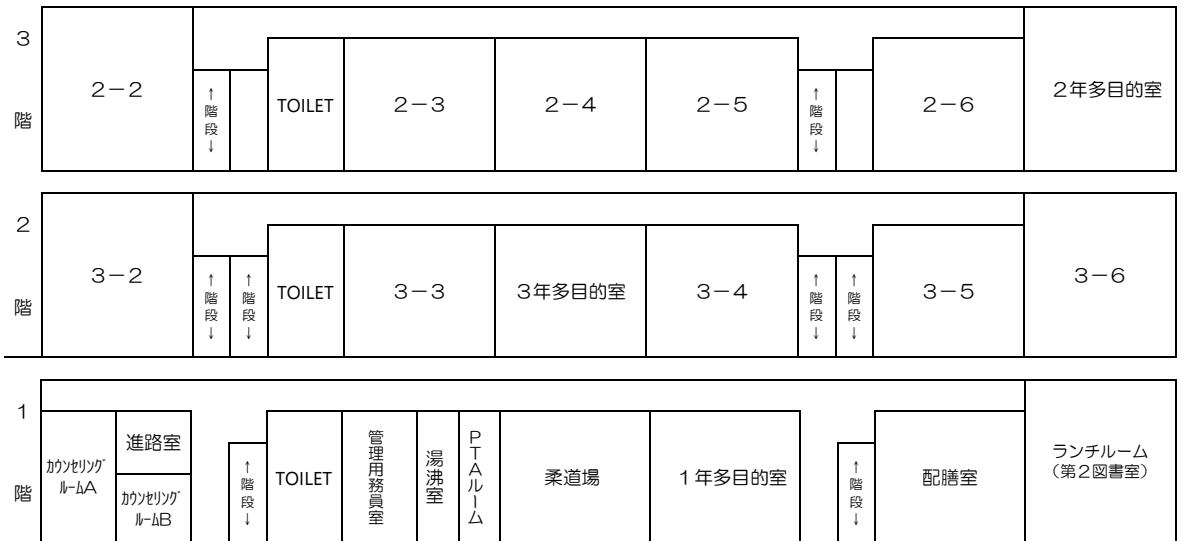

夏季休業

学校閉鎖日

夏季休業

冬季休業

冬季休業

春季休業

日	曜	1	2	3	4	5	6	学校行事	部活	給食		
1	水											
2	木											
3	金											
4	土											
5	日											
6	月											
7	火											
8	水	着任式・始業式							✖	✖		
9	木	入学式							✖	✖		
10	金	①	②	③	④	⑤		昼食開始 学年集会 身体計測 学活等	✖	○		
11	土											
12	日											
13	月	JP ①	JP ②	③	④	⑤		1年生ジョイントプログラム 1組二計測・視力・聴力 2、3年生学級役員選挙 内科検診(1組/3年)13:15~	✖	○		
14	火	①	②	③	④	迎	迎	暫定時間割スタート ⑤⑥新入生を迎える会 放課後:部活体験①	45分授業	●	○	
15	水	①	②	③	④	⑤	⑥	1年生学級役員選挙 放課後:部活体験②		●	○	
16	木	①	②	③	④	⑤				✖	○	
17	金	①	②	③	④	⑤	⑥	3年生 5限学年集会(修学旅行前日指導) 6限下校 放課後:部活体験③		▲ 3年✖	○	
18	土							3年修学旅行1日目				
19	日							3年修学旅行2日目				
20	月	①	②	③	④	⑤	⑥	3年修学旅行3日目 放課後:1年生夏服採寸・申込		▲ 3年✖	▲ 3年✖	
21	火	①	②	③	④	⑤	⑥	3年代休日		▲ 3年✖	▲ 3年✖	
22	水	①	②	③	④	⑤	⑥	3年代休日 放課後:部活体験④		▲ 3年✖	▲ 3年✖	
23	木	① 集	② テ	③ テ	④ テ	⑤ テ		部集会 3年生全国学力・学習状況調査 6限部活動集会		✖	○	
24	金	①	②	③	④	⑤		耳鼻科検診(1組・1年・2年2・3組) 13:15~ 6限前期認証式 放課後:専門委員会		●	○	
25	土											
26	日								久世ふれあいセンター 図書館コンサート			
27	月	①	②	③	④			家庭訪問(2・3年は希望制)	45分授業		●	○
28	火	①	②	③	④			家庭訪問(2・3年は希望制)	45分授業		●	○
29	水							昭和の日				
30	木	①	②	③	④			家庭訪問(2・3年は希望制)	45分授業		●	○
備考	【来月の主な行事】 1、7日 家庭訪問(2・3年生は希望制) 19日 3年生学習確認プログラム 20・21日 検尿 23日 オープンスクール(25日代休日)											

教室配置図

北校舎

中校舎

南校舎