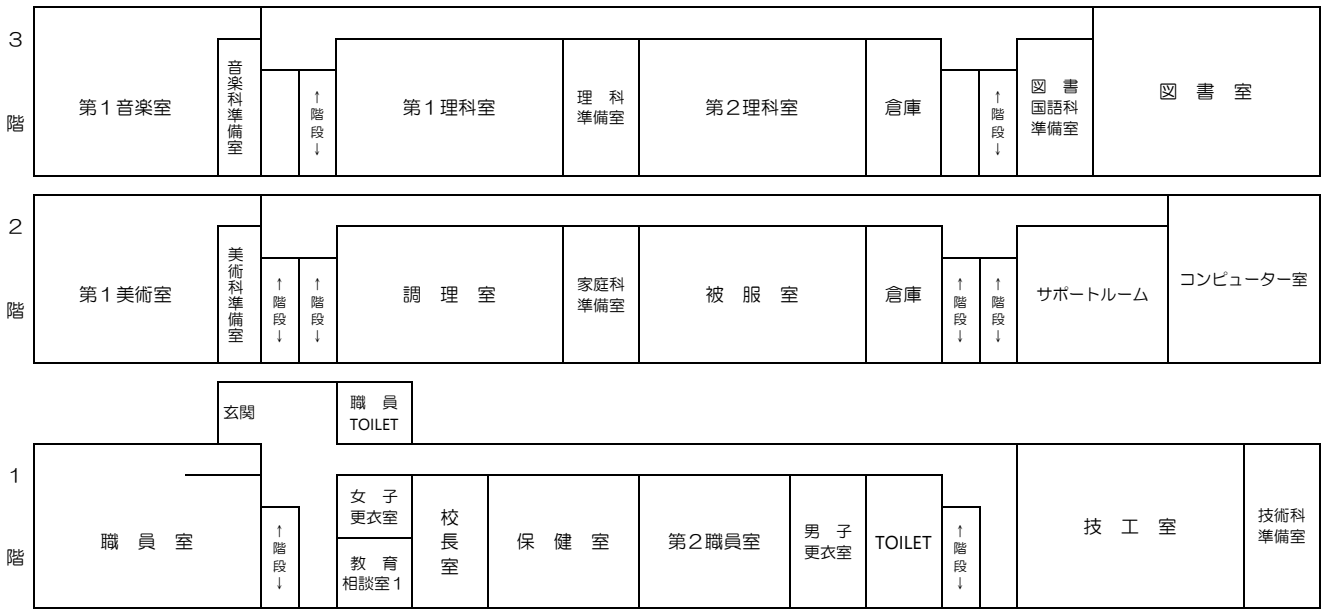

夏季休業

学校閉鎖日

夏季休業

冬季休業

冬季休業

春季休業

日	曜	1	2	3	4	5	6	学校行事	部活	給食		
1	水											
2	木											
3	金											
4	土											
5	日											
6	月											
7	火											
8	水	着任式・始業式							✖	✖		
9	木	入学式							✖	✖		
10	金	①	②	③	④	⑤		昼食開始 学年集会 身体計測 学活等	✖	○		
11	土											
12	日											
13	月	JP ①	JP ②	③	④	⑤		1年生ジョイントプログラム 1組二計測・視力・聴力 2、3年生学級役員選挙 内科検診(1組/3年)13:15~	✖	○		
14	火	①	②	③	④	迎	迎	暫定時間割スタート ⑤⑥新入生を迎える会 放課後:部活体験①	45分授業	●	○	
15	水	①	②	③	④	⑤	⑥	1年生学級役員選挙 放課後:部活体験②		●	○	
16	木	①	②	③	④	⑤				✖	○	
17	金	①	②	③	④	⑤	⑥	3年生 5限学年集会(修学旅行前日指導) 6限下校 放課後:部活体験③		▲ 3年✖	○	
18	土							3年修学旅行1日目				
19	日							3年修学旅行2日目				
20	月	①	②	③	④	⑤	⑥	3年修学旅行3日目 放課後:1年生夏服採寸・申込		▲ 3年✖	▲ 3年✖	
21	火	①	②	③	④	⑤	⑥	3年代休日		▲ 3年✖	▲ 3年✖	
22	水	①	②	③	④	⑤	⑥	3年代休日 放課後:部活体験④		▲ 3年✖	▲ 3年✖	
23	木	① 集	② テ	③ テ	④ テ	⑤ テ		部集会 3年生全国学力・学習状況調査 6限部活動集会		✖	○	
24	金	①	②	③	④	⑤		耳鼻科検診(1組・1年・2年2・3組) 13:15~ 6限前期認証式 放課後:専門委員会		●	○	
25	土											
26	日								久世ふれあいセンター 図書館コンサート			
27	月	①	②	③	④			家庭訪問(2・3年は希望制)	45分授業		●	○
28	火	①	②	③	④			家庭訪問(2・3年は希望制)	45分授業		●	○
29	水							昭和の日				
30	木	①	②	③	④			家庭訪問(2・3年は希望制)	45分授業		●	○
備考	【来月の主な行事】 1、7日 家庭訪問(2・3年生は希望制) 19日 3年生学習確認プログラム 20・21日 検尿 23日 オープンスクール(25日代休日)											

教室配置図

北校舎

中校舎

南校舎