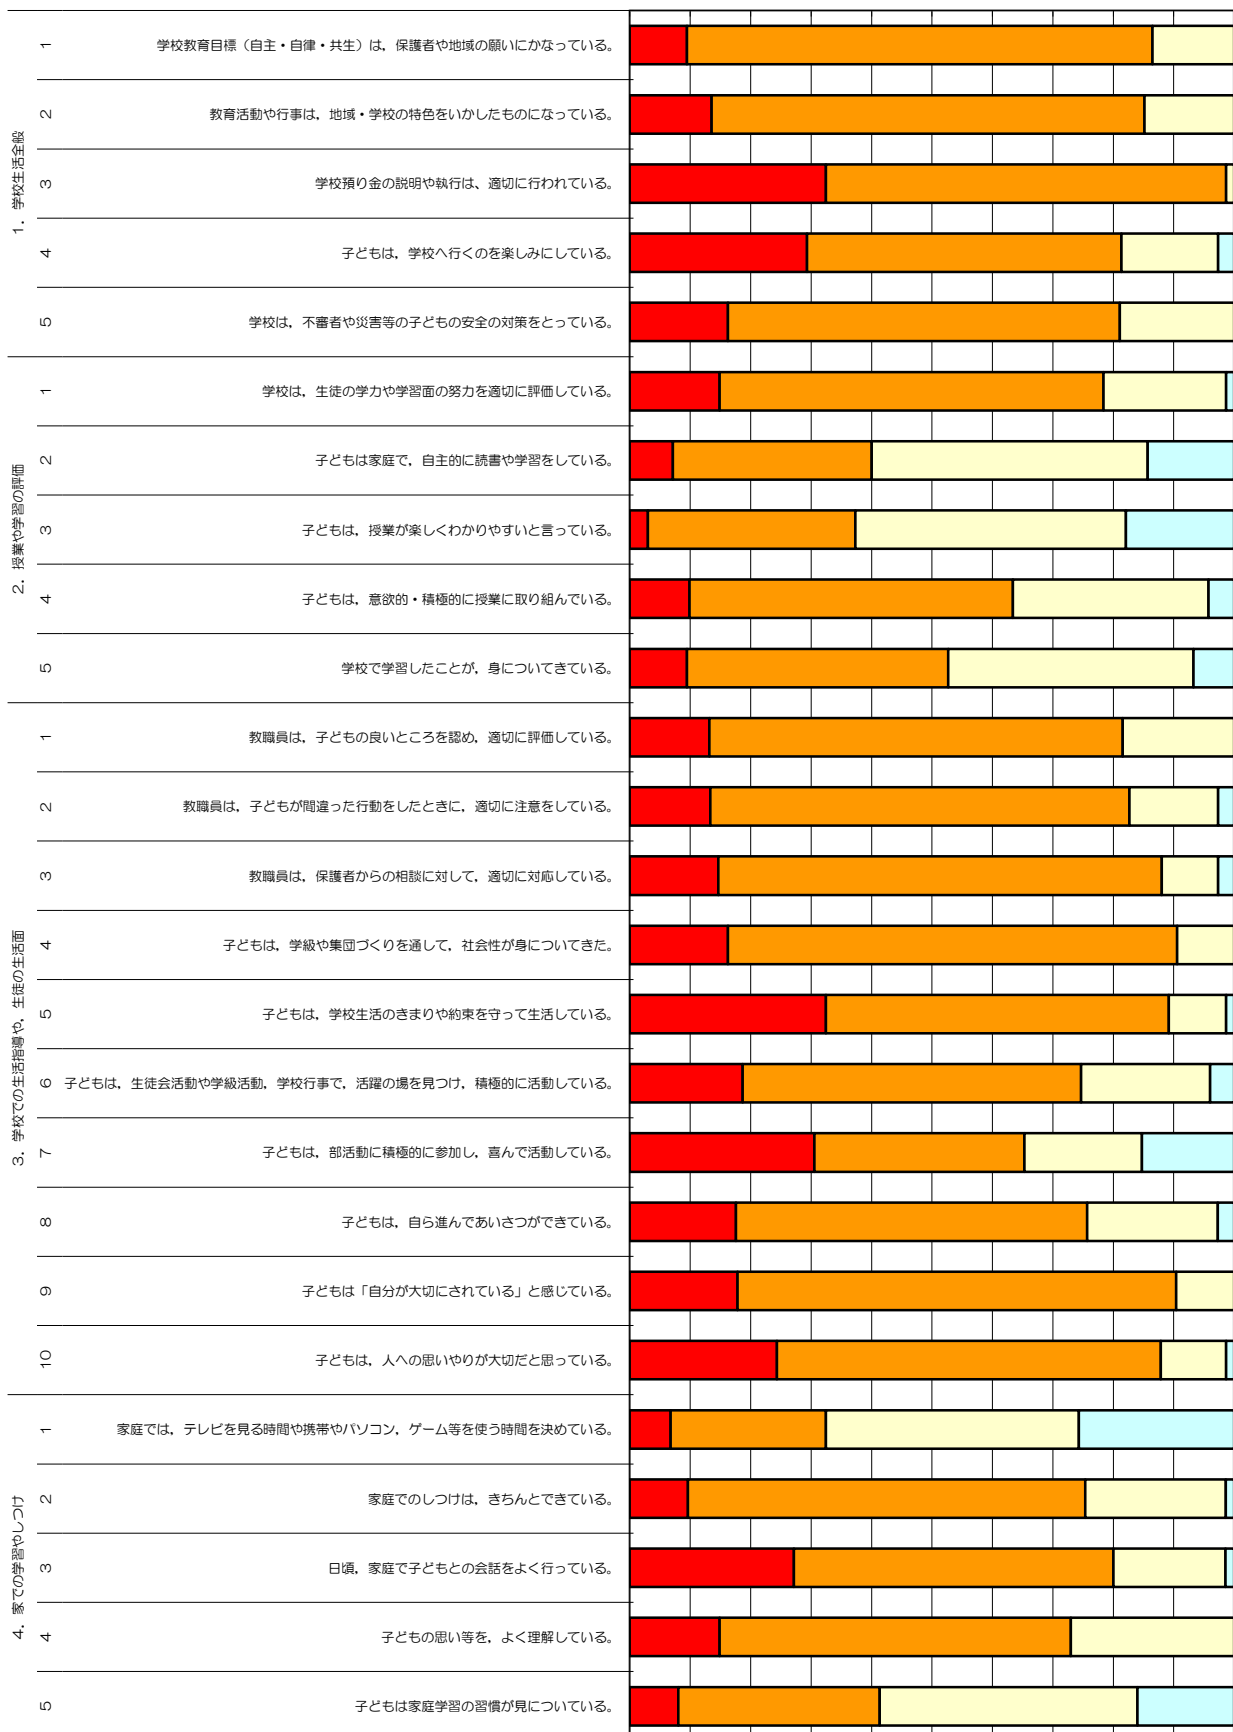

平成29年度前期（1年生）

■ そう思う
 ■ だいたいそう思う
 ■ あまりそう思わない
 ■ そう思わない

平成29年度前期（2年生）

■ と思う ■ だいたいと思う □ あまりそう思わない □ そう思わない

0% 10% 20% 30% 40% 50% 60% 70% 80% 90% 100%

平成29年度前期（3年生）

■ そう思う ■ だいたいそう思う □ あまりそう思わない □ そう思わない

0% 10% 20% 30% 40% 50% 60% 70% 80% 90% 100%

平成29年度前期（学校全体）