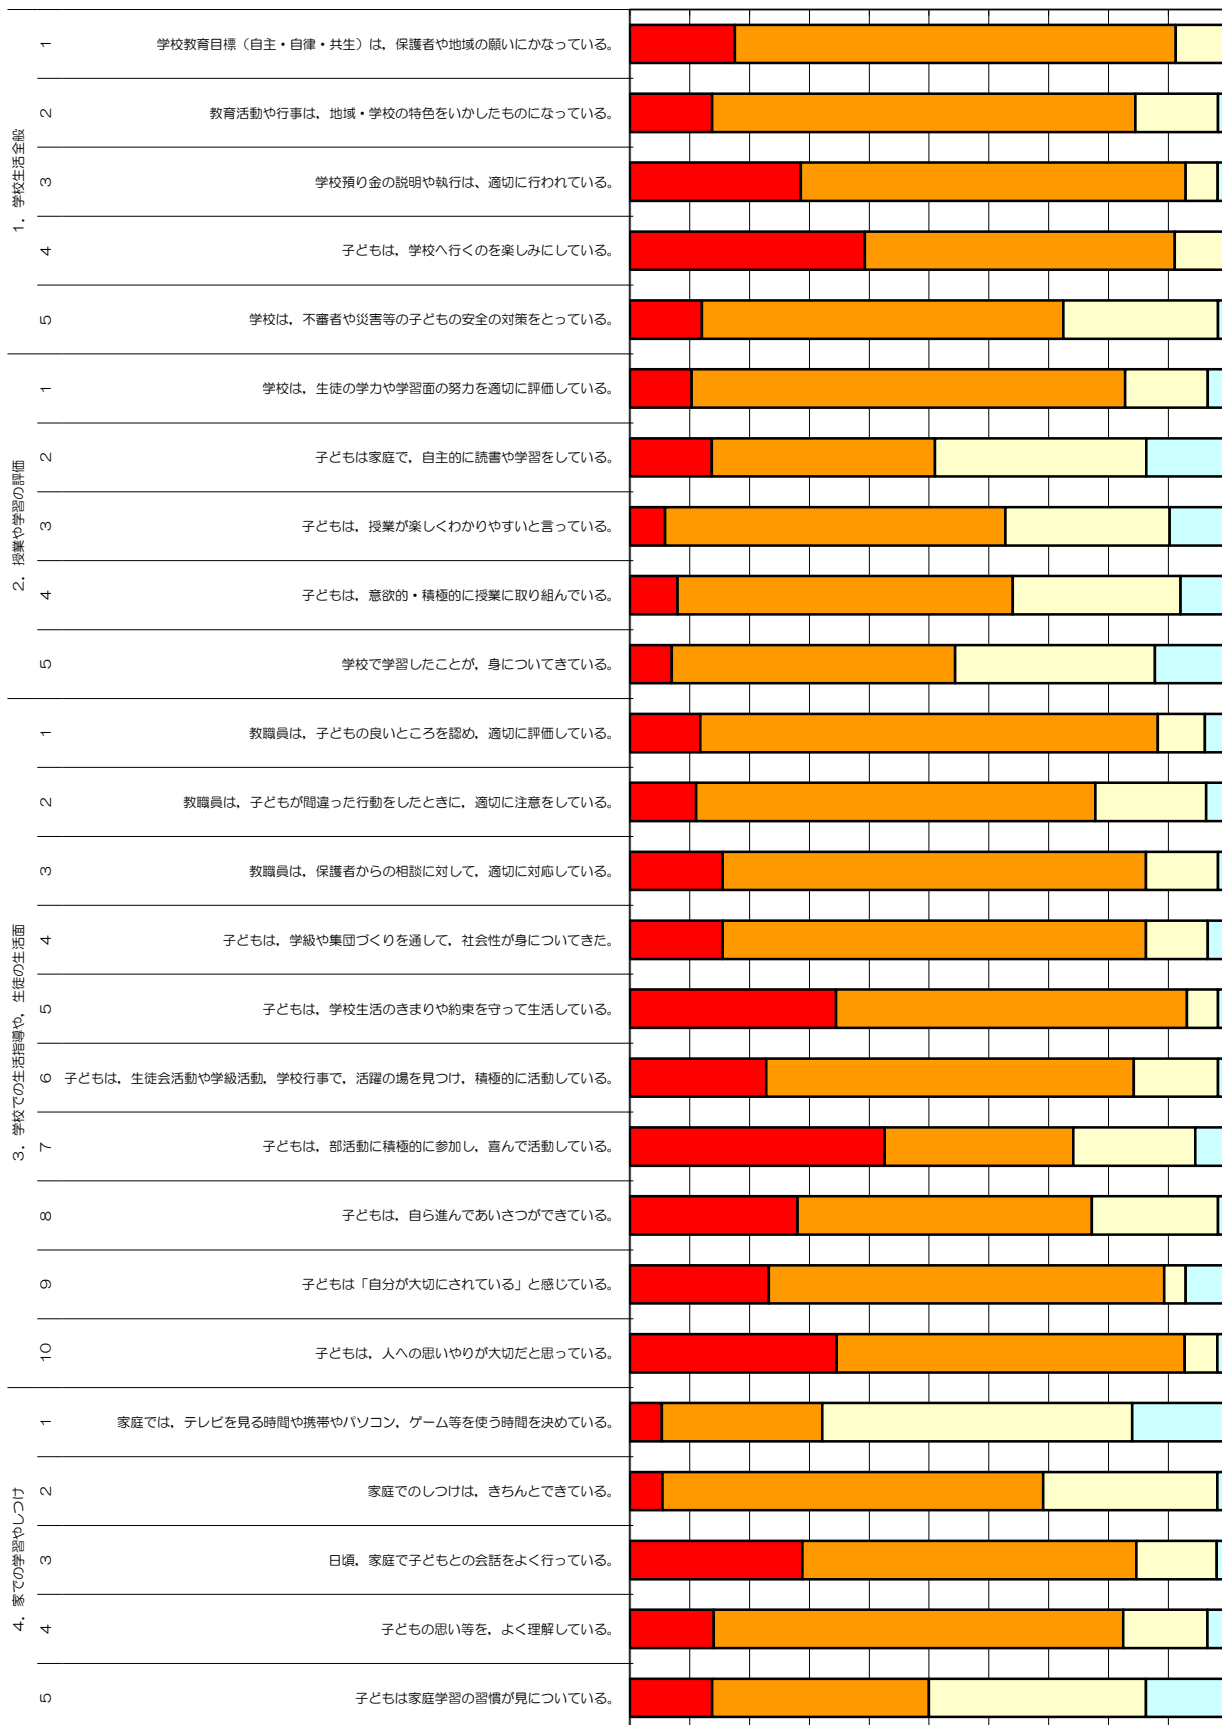

平成29年度前期（1年生）

■ そう思う
 ■ だいたいそう思う
 ■ あまりそう思わない
 ■ そう思わない

平成29年度前期（2年生）

■ と思う ■ だいたいと思う □ あまりそう思わない □ そう思わない

0% 10% 20% 30% 40% 50% 60% 70% 80% 90% 100%

平成29年度前期（3年生）

■ そう思う ■ だいたいそう思う □ あまりそう思わない □ そう思わない

0% 10% 20% 30% 40% 50% 60% 70% 80% 90% 100%

平成29年度前期（学校全体）