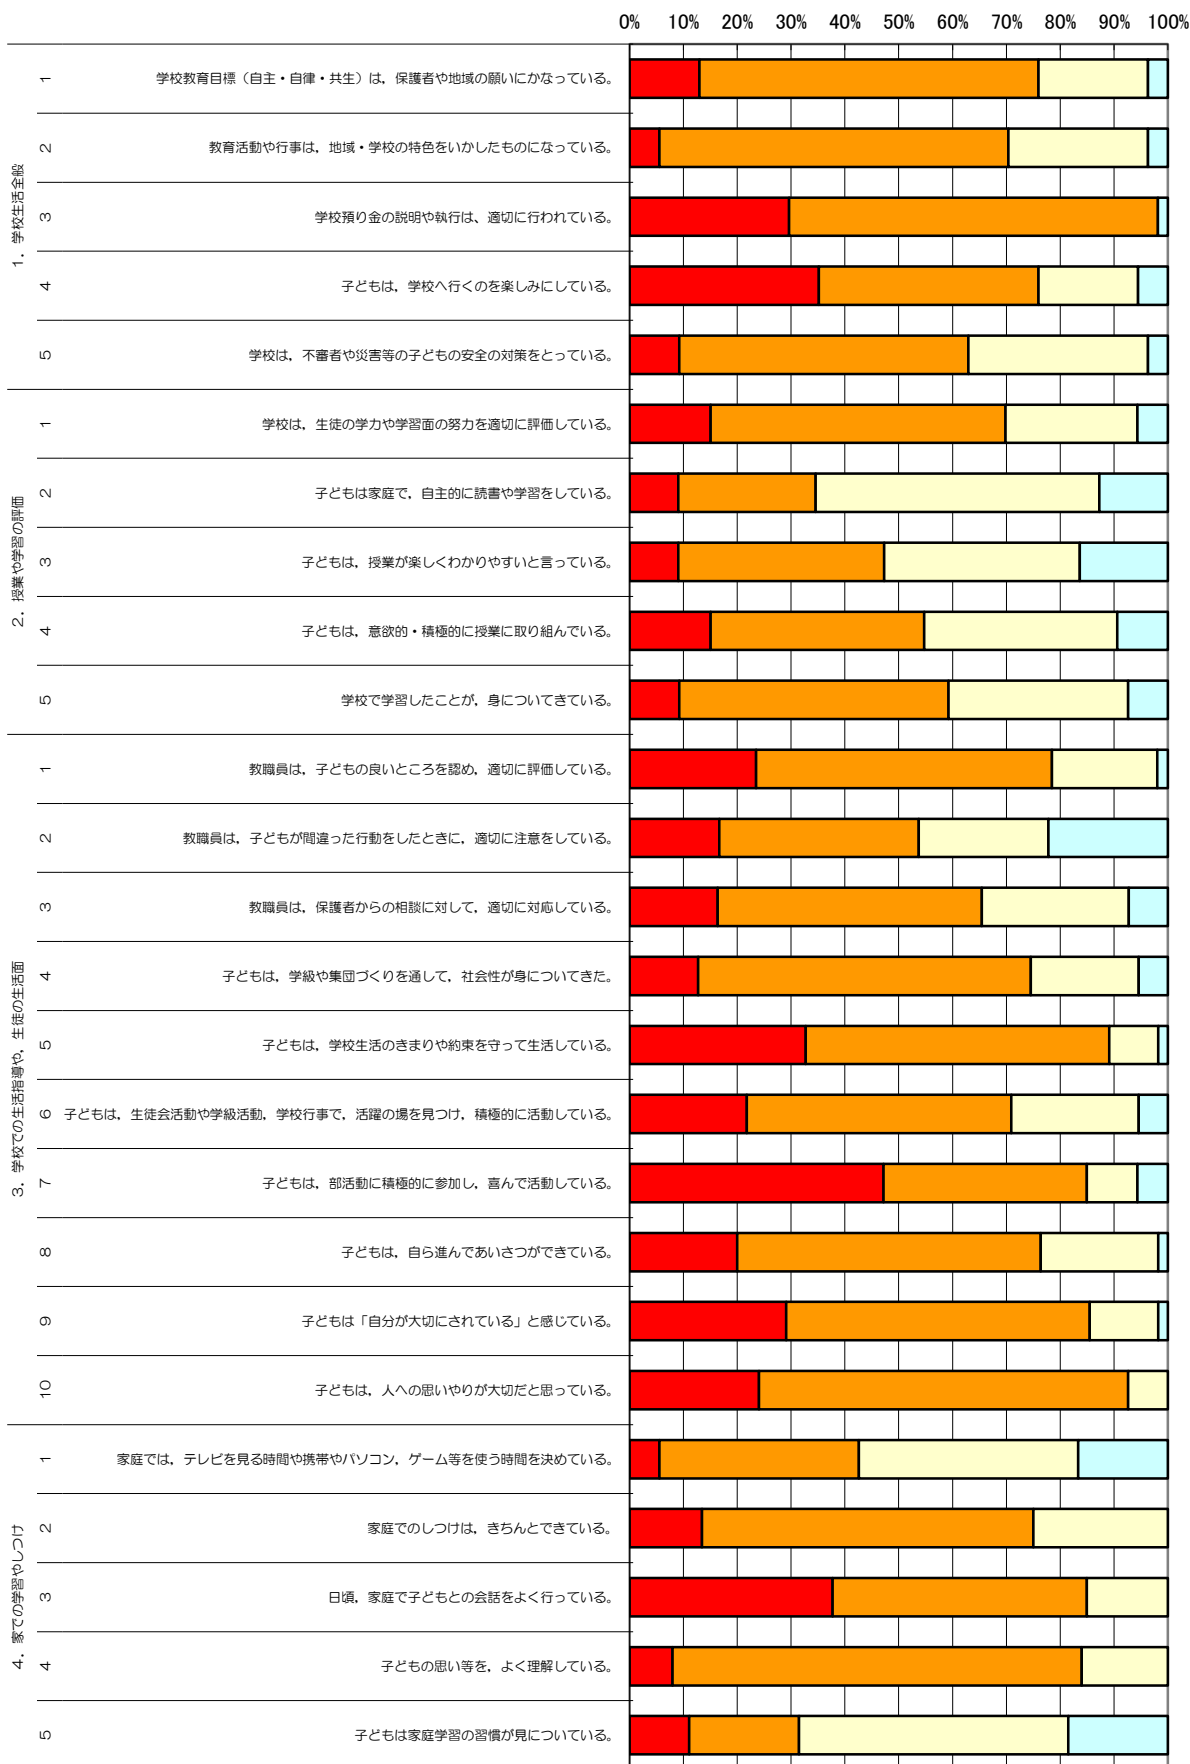

平成29年度前期（1年生）

■ そう思う
 ■ だいたいそう思う
 ■ あまりそう思わない
 ■ そう思わない

平成29年度前期（2年生）

■ と思う ■ だいたいと思う □ あまりそう思わない □ そう思わない

0% 10% 20% 30% 40% 50% 60% 70% 80% 90% 100%

平成29年度前期（3年生）

■ そう思う ■ だいたいそう思う □ あまりそう思わない □ そう思わない

0% 10% 20% 30% 40% 50% 60% 70% 80% 90% 100%

平成29年度前期（学校全体）