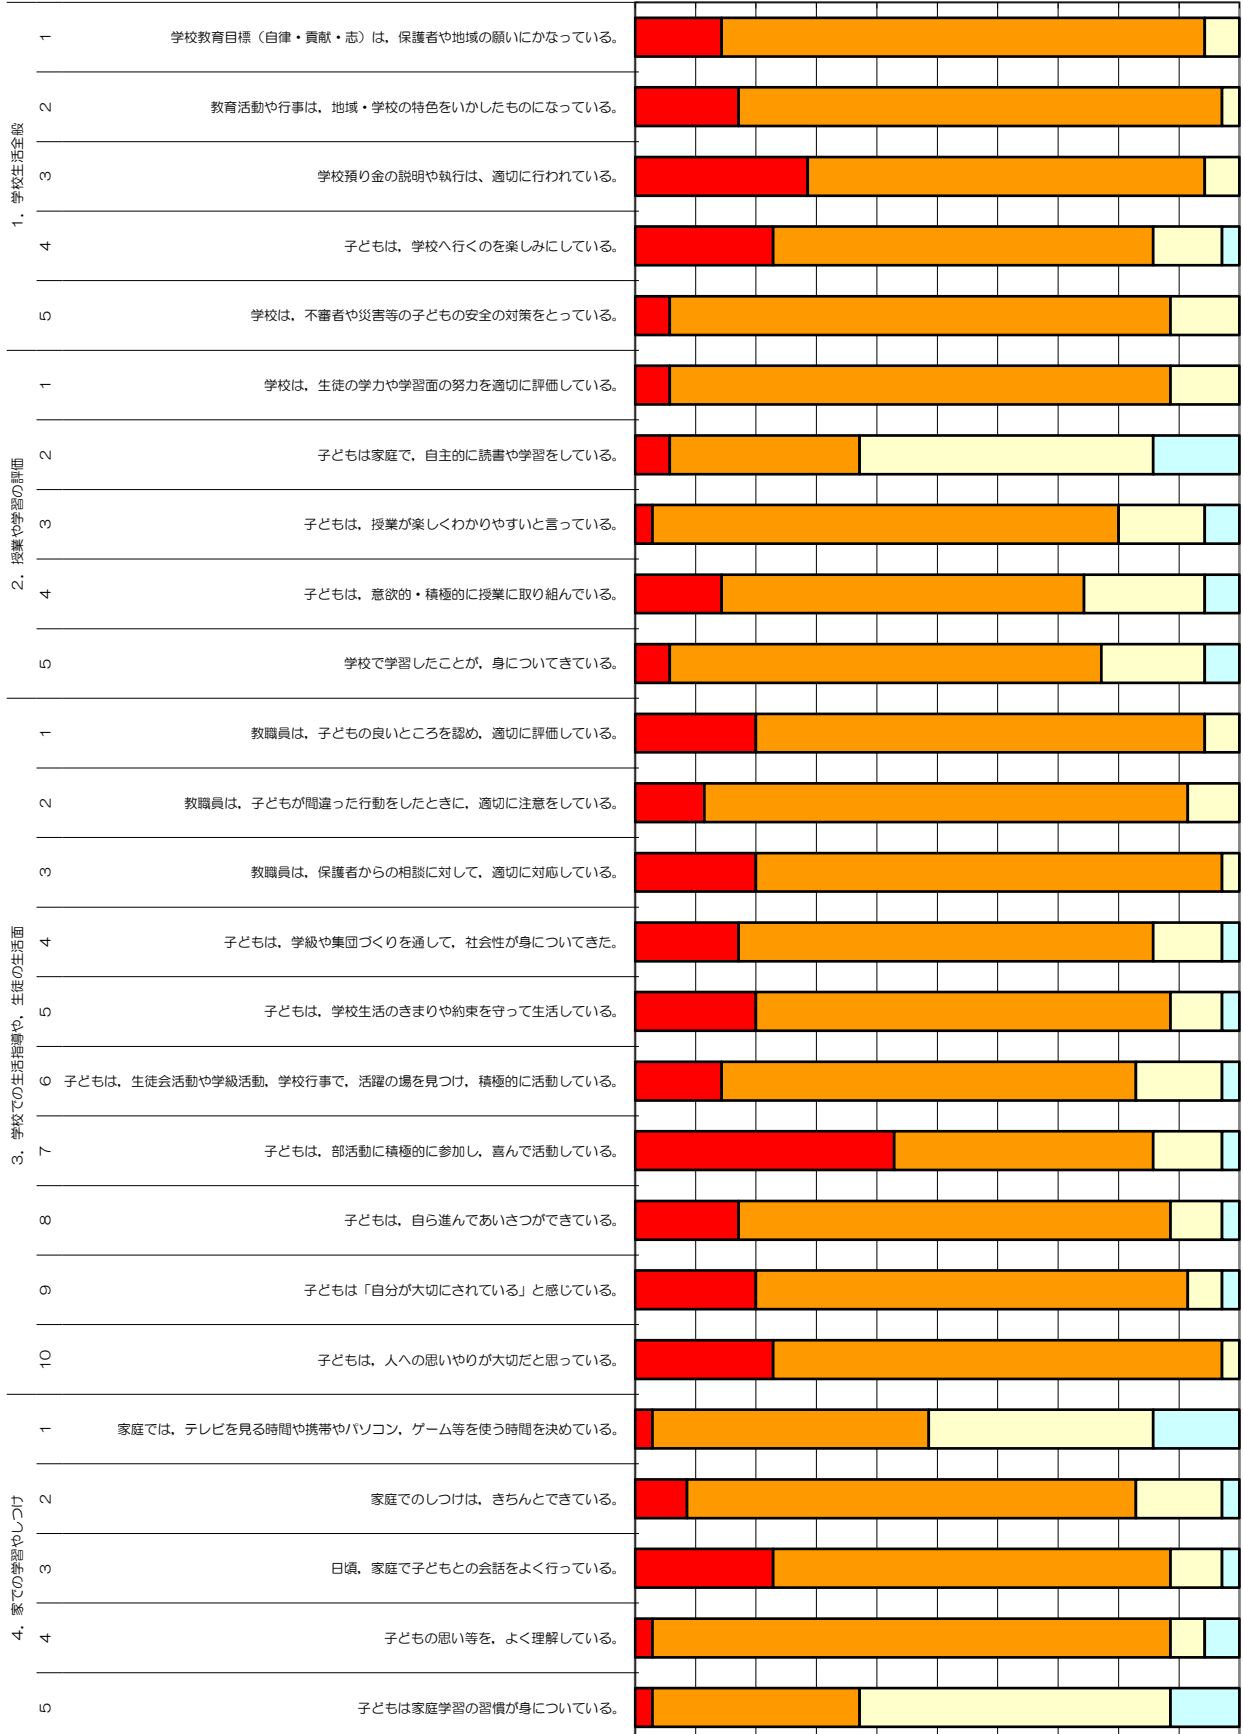

令和5年度 前期 (1年生)

0% 10% 20% 30% 40% 50% 60% 70% 80% 90% 100%

令和5年度 前期（2年生）

■ そう思う ■ だいたいそう思う □ あまりそう思わない □ そう思わない

0% 10% 20% 30% 40% 50% 60% 70% 80% 90% 100%

令和5年度 前期（3年生）

■ そう思う ■ だいたいそう思う □ あまりそう思わない □ そう思わない

令和5年度 前期（学校全体）

■ そう思う ■ だいたいそう思う □ あまりそう思わない □ そう思わない

0% 10% 20% 30% 40% 50% 60% 70% 80% 90% 100%