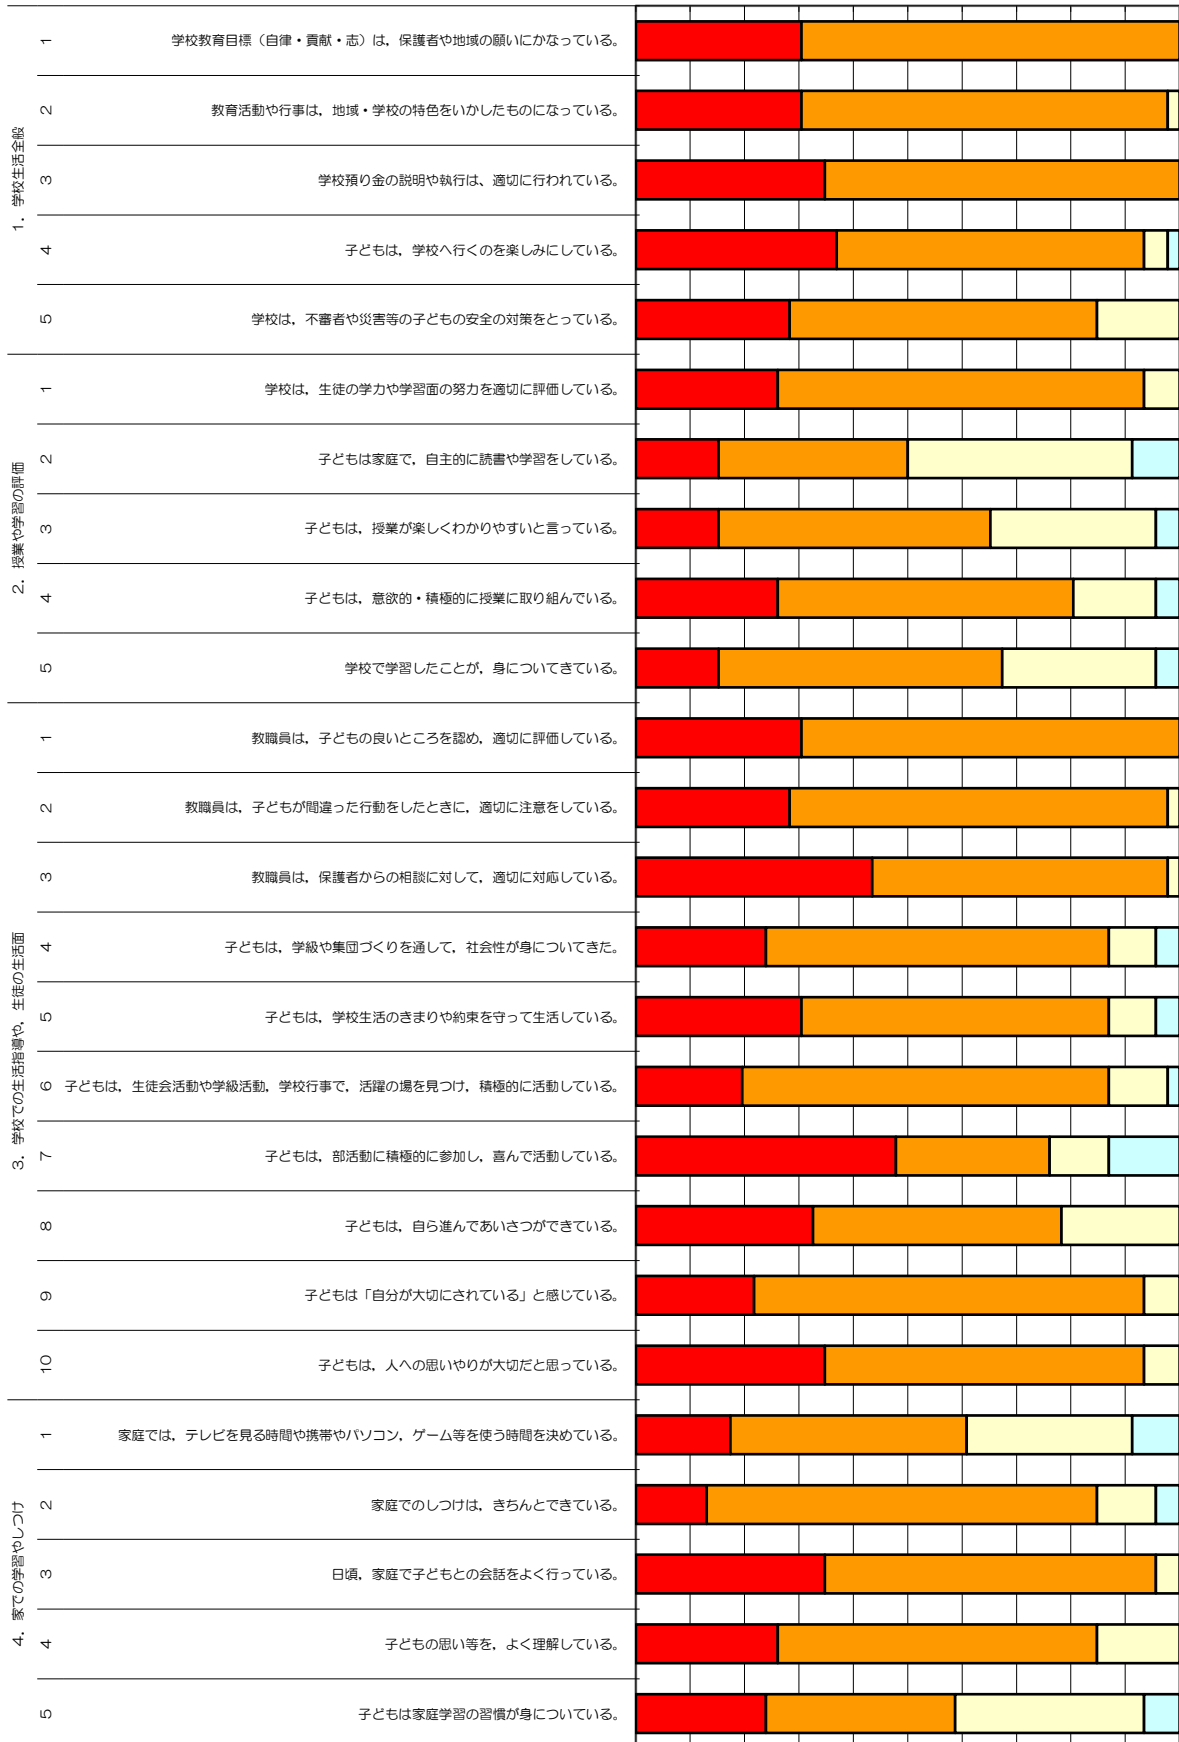

令和5年度 前期 (1年生)

0% 10% 20% 30% 40% 50% 60% 70% 80% 90% 100%

令和5年度 前期（2年生）

■ そう思う ■ だいたいそう思う □ あまりそう思わない □ そう思わない

0% 10% 20% 30% 40% 50% 60% 70% 80% 90% 100%

令和5年度 前期（3年生）

■ そう思う ■ だいたいそう思う □ あまりそう思わない □ そう思わない

令和5年度 前期（学校全体）

■ そう思う ■ だいたいそう思う □ あまりそう思わない □ そう思わない

0% 10% 20% 30% 40% 50% 60% 70% 80% 90% 100%