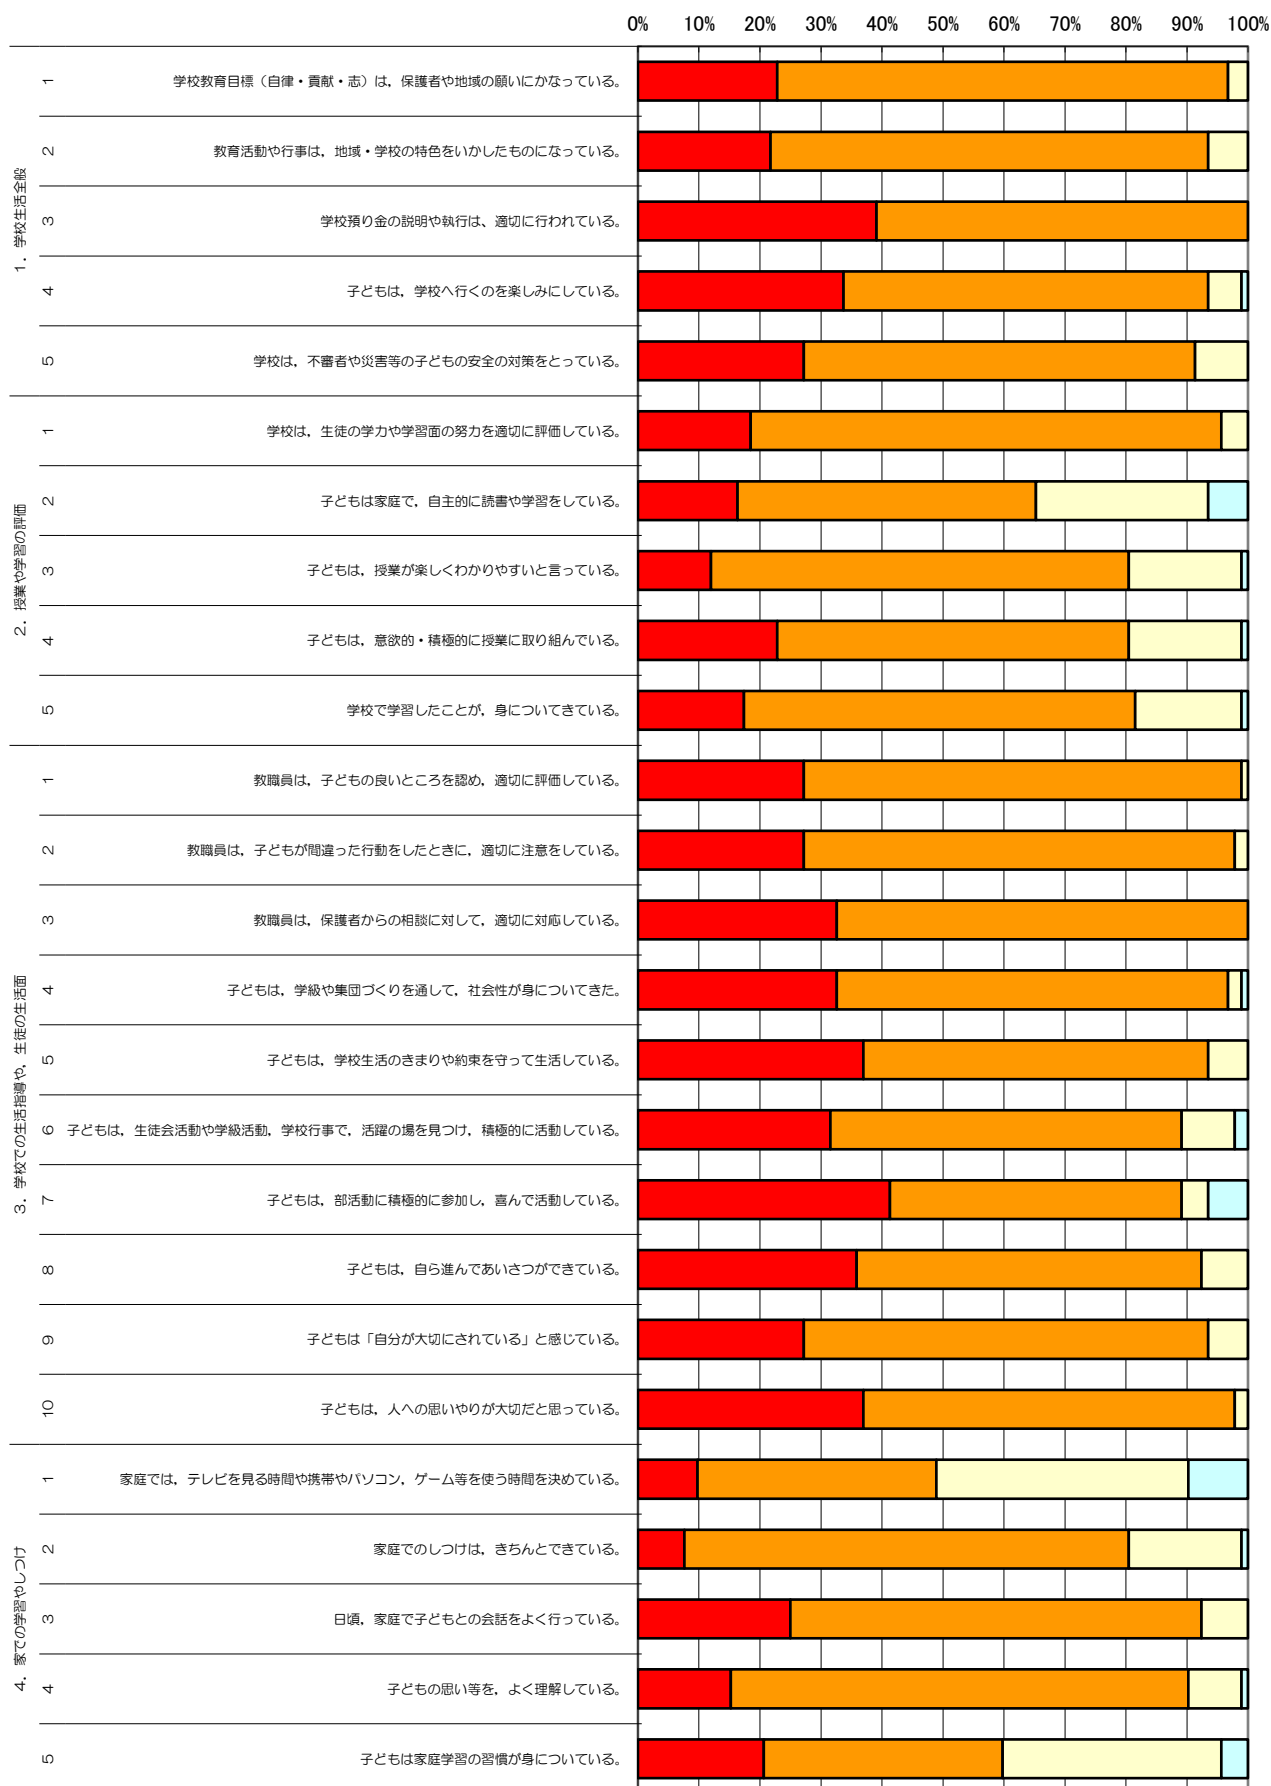

令和5年度 前期 (1年生)

0% 10% 20% 30% 40% 50% 60% 70% 80% 90% 100%

令和5年度 前期（2年生）

■ そう思う ■ だいたいそう思う □ あまりそう思わない □ そう思わない

0% 10% 20% 30% 40% 50% 60% 70% 80% 90% 100%

令和5年度 前期（3年生）

■ そう思う ■ だいたいそう思う □ あまりそう思わない □ そう思わない

令和5年度 前期（学校全体）

■ そう思う ■ だいたいそう思う □ あまりそう思わない □ そう思わない

0% 10% 20% 30% 40% 50% 60% 70% 80% 90% 100%