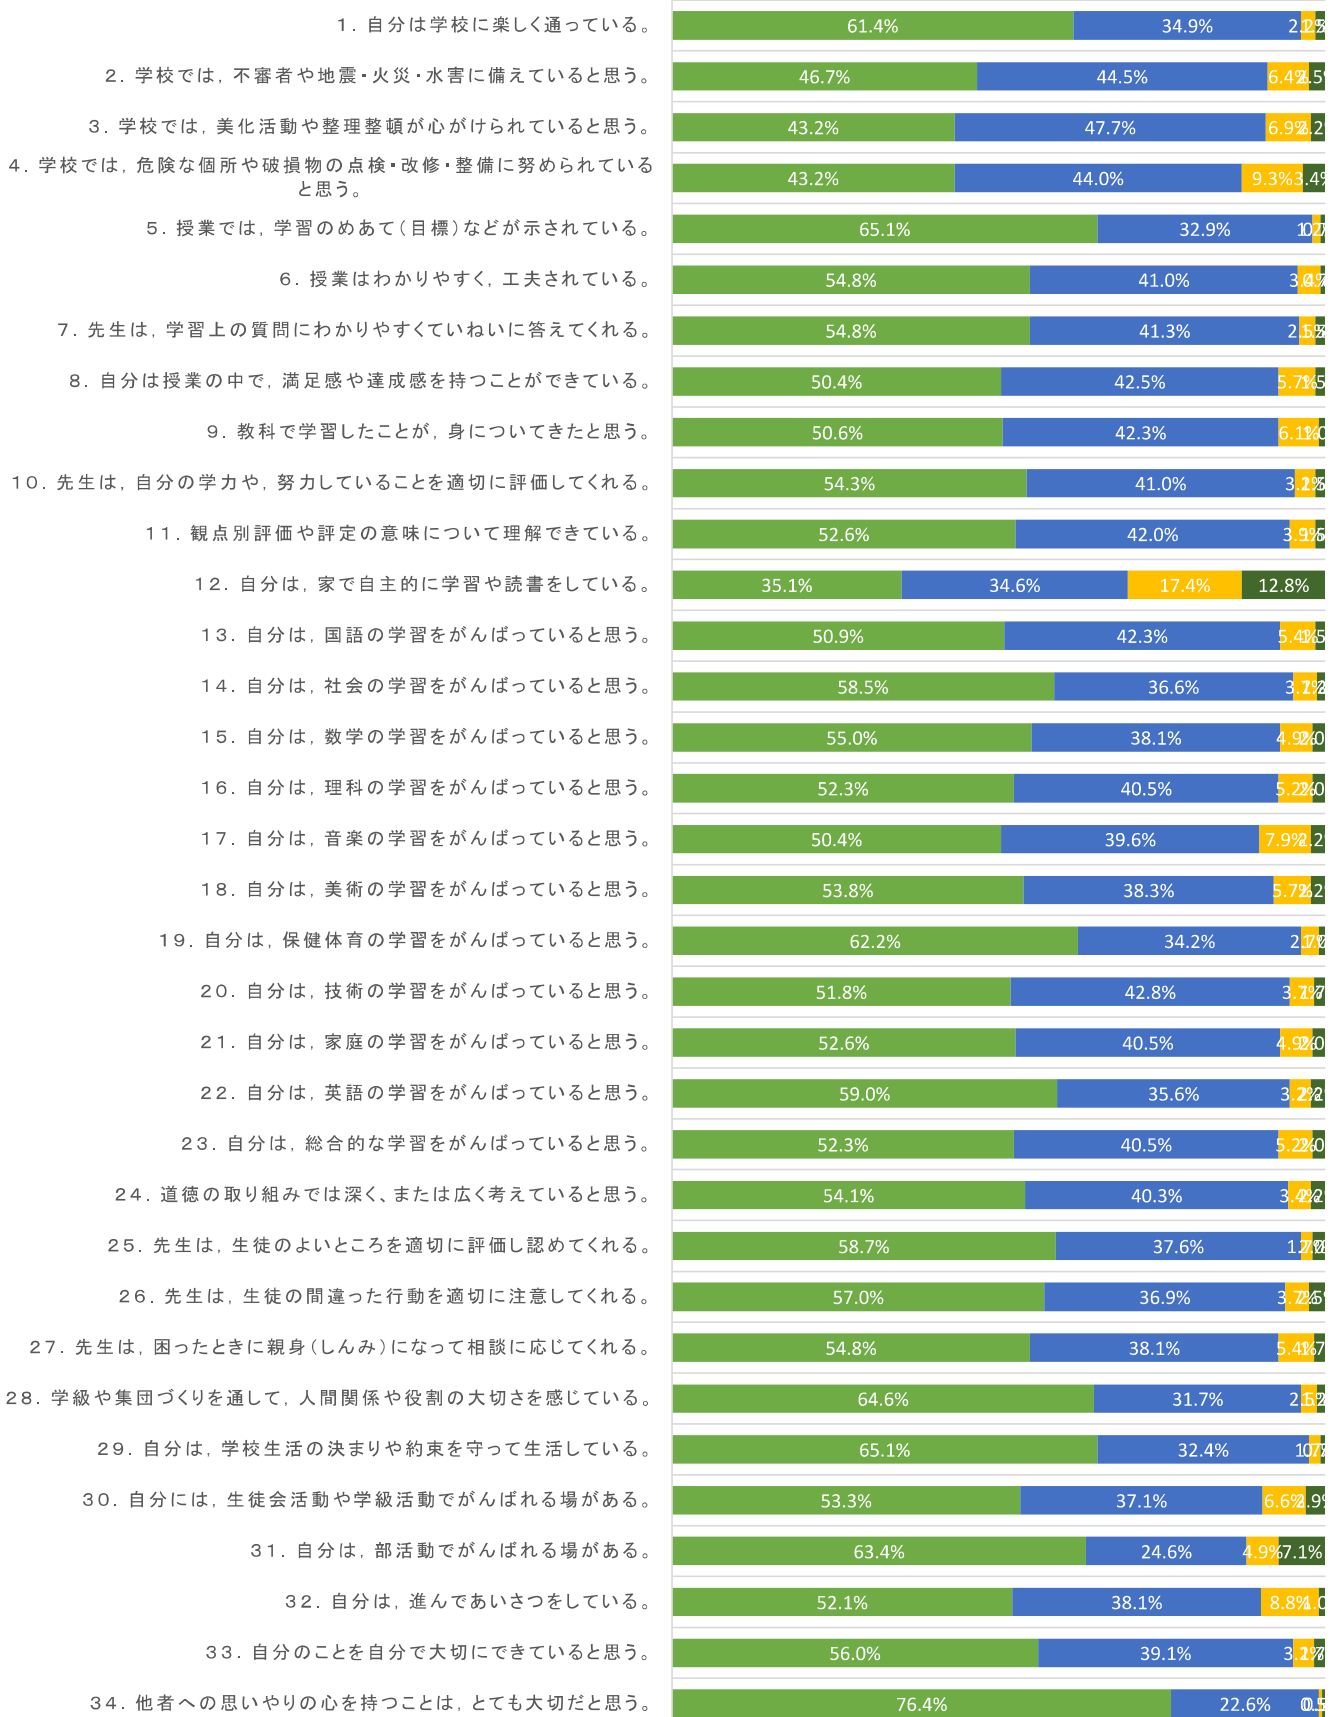

令和7年度 後期 学校評価 生徒アンケート(全学年)

■ そう思う ■ 大体そう思う ■ あまりそう思わない ■ そう思わない

令和7年度 後期 学校評価 保護者アンケート(全学年)

■ そう思う ■ 大体そう思う ■ あまりそう思わない ■ そう思わない