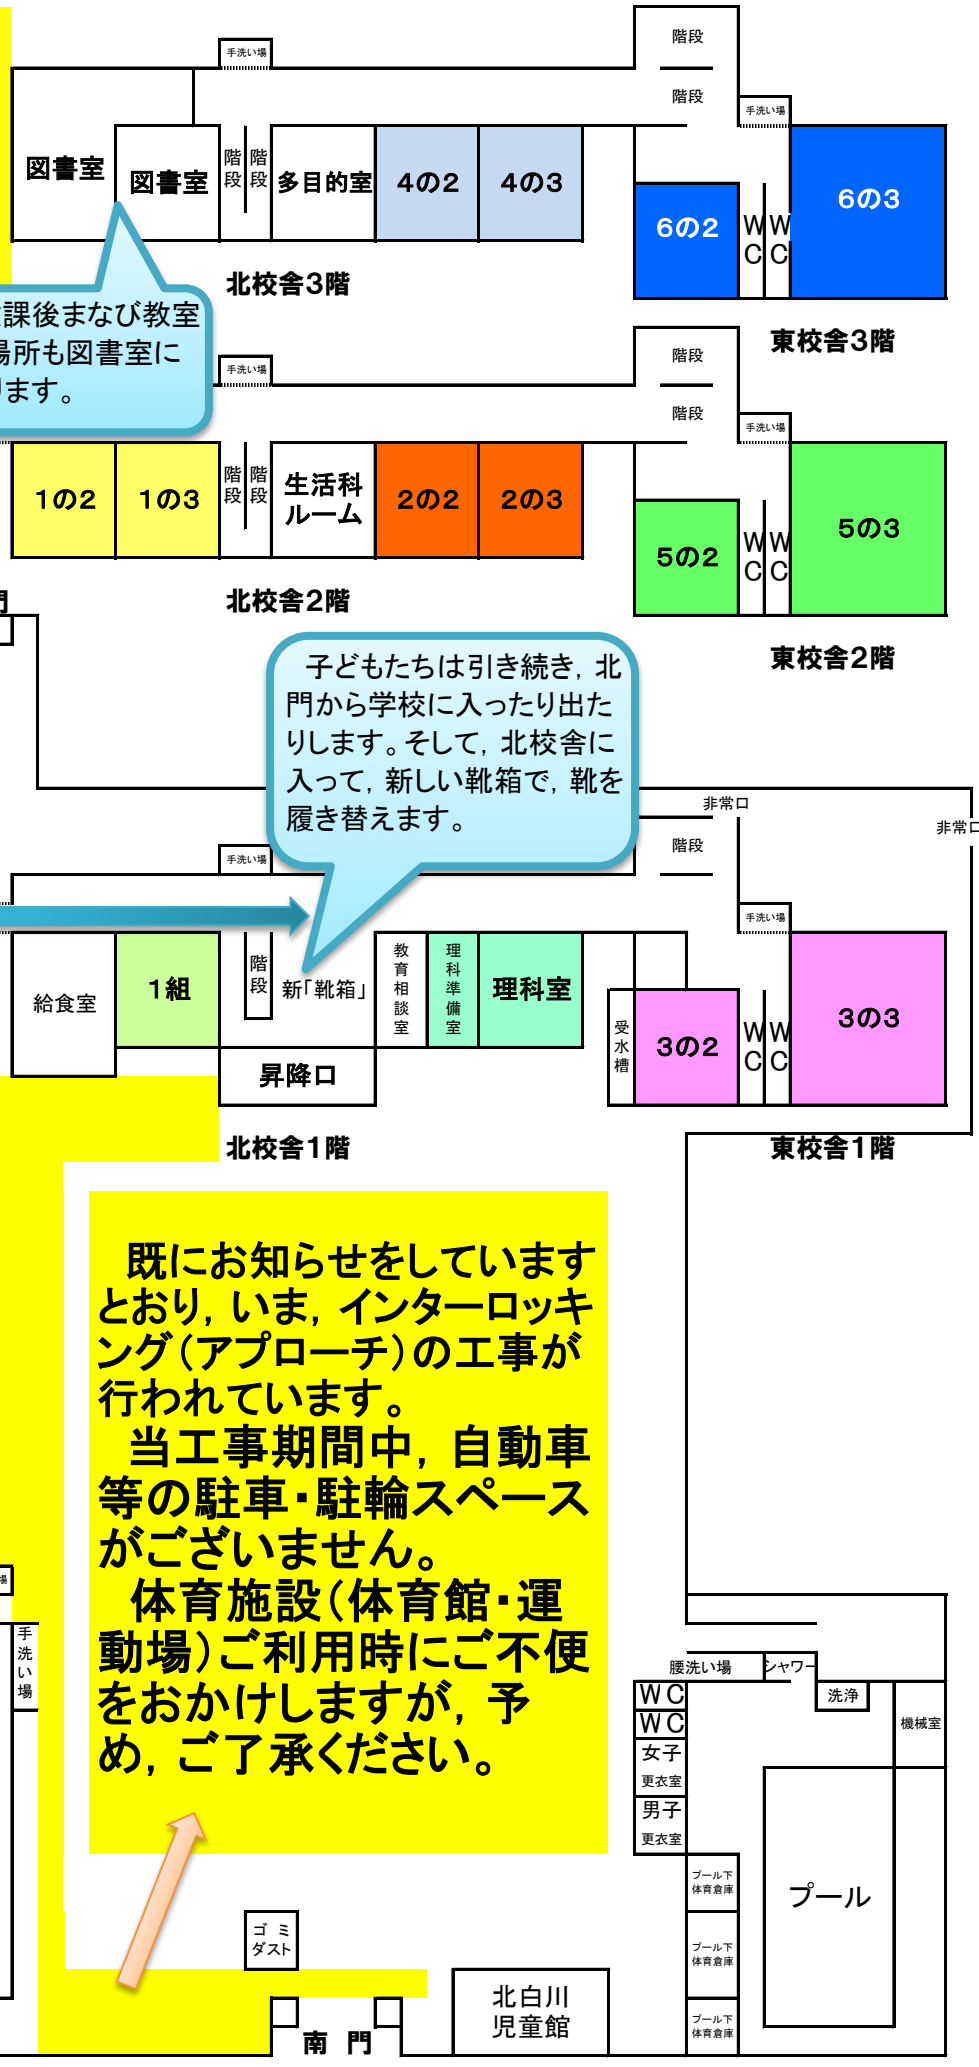

平成30年度
京都市立北白川小学校
2月7日(木)～
教室配置図

放課後まなび教室の場所も図書室に戻ります。

子どもたちは引き続き、北門から学校に入ったり出たりします。そして、北校舎に入って、新しい靴箱で、靴を履き替えます。

既にお知らせをしておりますとおり、いま、インターロッキング(アプローチ)の工事が行われています。当工事期間中、自動車等の駐車・駐輪スペースがございません。体育施設(体育館・運動場)ご利用時にご不便をおかけしますが、予め、ご了承ください。