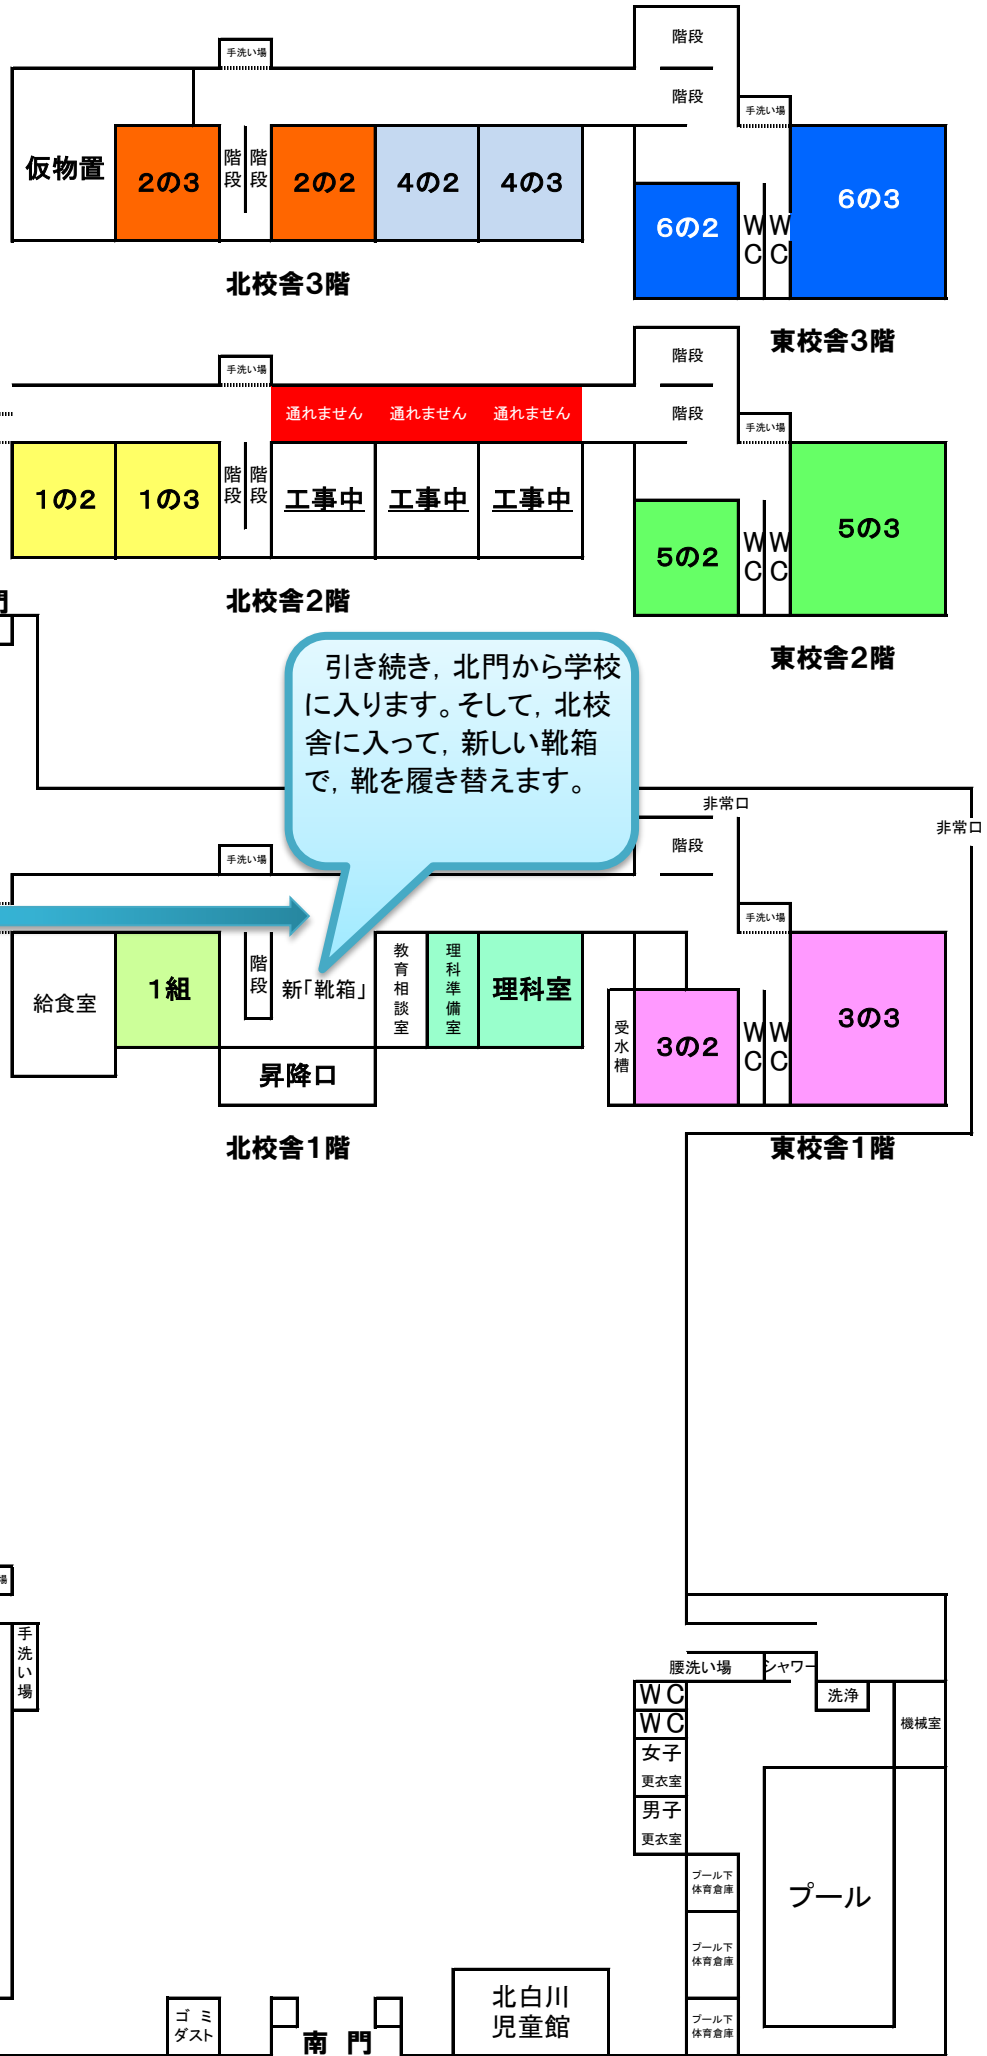

平成30年度

京都市立北白川小学校

12月14日（金）～1月末まで

「環境配慮型長寿命化工事」

第Ⅳ期工事期間中

引き続き、北門から学校に入ります。そして、北校舎に入って、新しい靴箱で、靴を履き替えます。